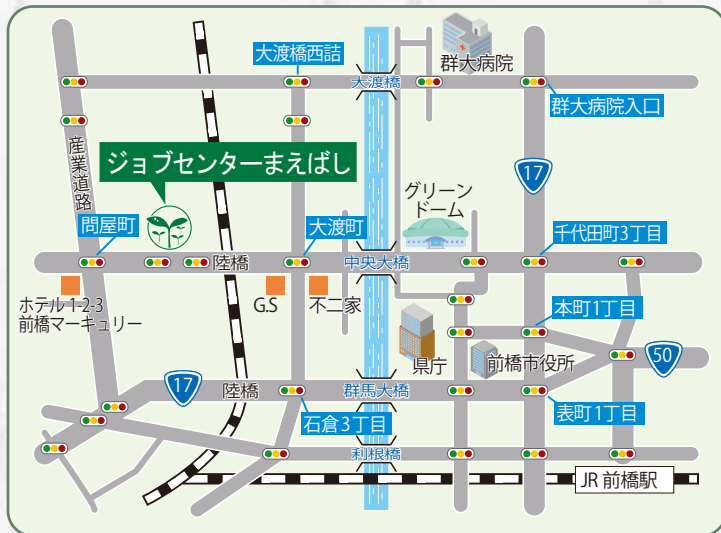

# 茶道体験教室

日本伝統の作法は、立ち振る舞いやビジネスマナーに通ずるマナーです。

実生活でも役立つマナーのひとつとして、基本なお点前やお茶菓子など季節に合ったテーマを楽しみながら、やさしく・和やかな雰囲気でお気軽にご参加できます。

## 【講座のご案内】

- 日程 2022年8月4日(木)
- 時間 19:00～20:30
- 対象 概ね45歳位までの、現在在職中または求職中の方
- 定員 8名
- 参加費 2,000円
- 服装 お着物でなく、私服で参加できます。
- 申込 ジョブセンターのセミナー・講座カレンダーの申し込みフォームからも受付しております。

ジョブセンターまえばし 検索 <https://www.jobcenter-maebashi.com/>

## ジョブセンターまえばし

P 無料駐車場70台完備。電車やバスでもお越しいただけます。