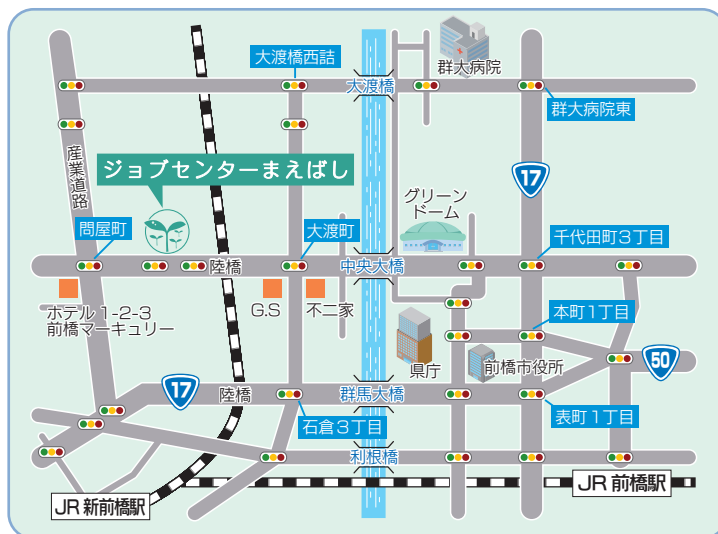

初心者向け全10回コースの講座です。

やさしい

英会話

海外旅行やドラマなどを、ネイティブで理解できると
楽しさも倍増です。

初めての方も多く、「もっと気軽に学びたい!」を和やかな
雰囲気ですぐにクラス仲間たちと体験しながら学びます。

講座のご案内

- ◆ 日程 2024年
10月11日～12月13日
までの毎週金曜日(全10回)
- ◆ 時間 19:00～20:45
- ◆ 対象 概ね45歳位までの、在職中または求職中の方
- ◆ 定員 10名
- ◆ 参加費 10,000円(全10回分)
※参加費は初日にお支払い頂きます。
※全日程に参加できない場合でもご返金は出来かねます。
- ◆ 申込 ジョブセンターのセミナー・講座カレンダーの
申し込みフォームからも受付しております。

ジョブセンターまえばし

P 無料駐車場70台完備。電車やバスでもお越しいただけます。

ジョブセンターまえばし 検索 <https://jobcenter-maebashi.com/>

施設への
お問合せ

ジョブセンターまえばし

371-0854
群馬県前橋市大渡町2丁目3-15

講座の
お申込み

027-252-0500