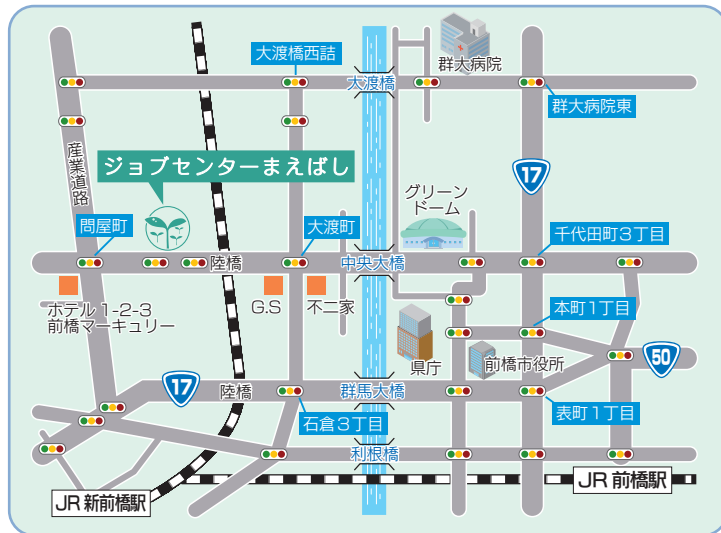

初心者向け全10回コースの講座です。

やさしい

英会話

海外旅行やドラマなどを、ネイティブで理解できると
楽しさも倍増です。

初めての方も多く、「もっと気軽に学びたい!」を和やか
な雰囲気でクラスの仲間たちと体験しながら学びます。

What's up?

講座のご案内

- ◆ 日程 2023年
10月10日～12月12日
までの毎週火曜日(全10回)
- ◆ 時間 19:00～20:45
- ◆ 対象 概ね45歳位までの、在職中または求職中の方
- ◆ 定員 8名
- ◆ 参加費 10,000円(全10回分)
※参加費は初日にお支払い頂きます。
※全日程に参加できない場合でもご返金は出来かねます。
- ◆ 申込 ジョブセンターのセミナー・講座カレンダーの
申し込みフォームからも受付しております。

ジョブセンターまえばし 検索 <https://jobcenter-maebashi.com/>

ジョブセンターまえばし

▶ 無料駐車場70台完備。電車やバスでもお越しいただけます。

コロナ感染症対策に関するお願い

- ・体調がすぐれない場合や発熱がある方はご来所をご遠慮ください。
- ・新型コロナウイルスの影響により内容の変更や中止になる場合があります。

施設への
お問合せ

ジョブセンターまえばし

371-0854
群馬県前橋市大渡町2丁目3-15