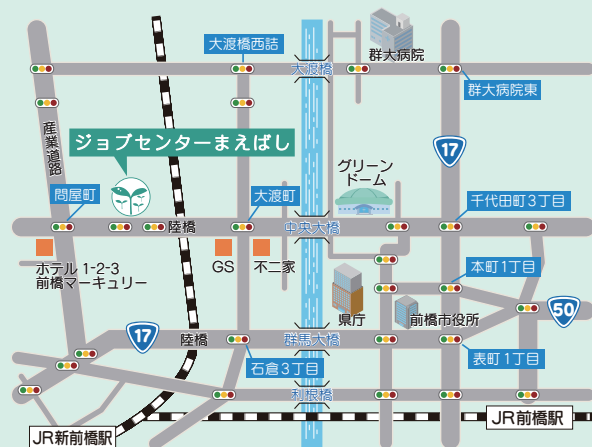

無料駐車場70台完備 電車やバスでもお越しいただけます

お問い合わせ 講座利用窓口

027-252-0500

受付時間 9:00~21:00 休館日 土/日/祝日/年末年始