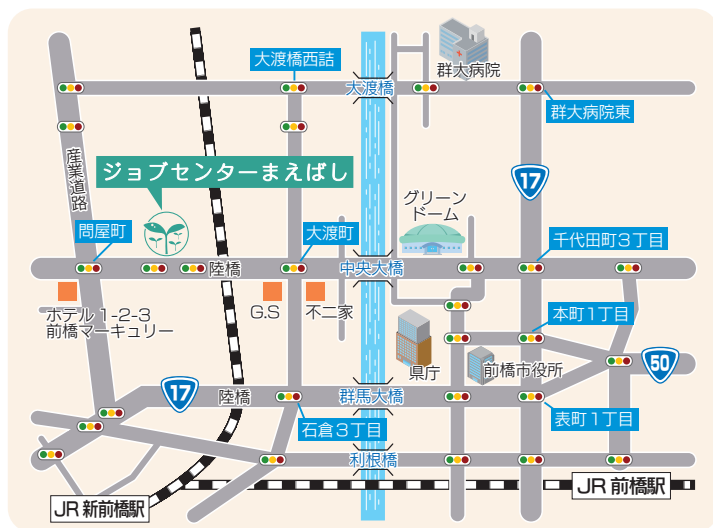

持ち物 ご自身が普段利用しているメイク道具を
お持ちください。

申込 ジョブセンターのセミナー・講座カレンダーの
申し込みフォームからも受付しております。

ジョブセンターまえばし 検索 <https://jobcenter-maebashi.com/>

ジョブセンターまえばし

P 無料駐車場70台完備。電車やバスでもお越しいただけます。

施設へのお問合せ

ジョブセンターまえばし

371-0854
群馬県前橋市大渡町2丁目3-15