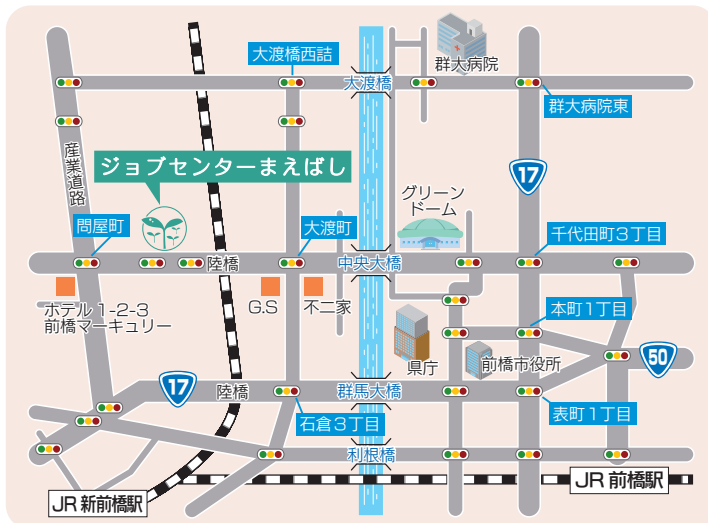

## 講座のご案内

- 日程 2024年10月30日(水)
- 時間 19:00～20:45
- 対象 概ね45歳位までの、在職中または求職中の方
- 定員 8名
- 参加費 1,500円(全1回コース)
- 持ち物 ご自身が普段利用しているメイク道具をお持ちください。
- 申込 ジョブセンターのセミナー・講座カレンダーの申し込みフォームからも受付しております。

ジョブセンターまえばし 検索 <https://www.jobcenter-maebashi.com/>

ジョブセンターまえばし

P 無料駐車場70台完備。電車やバスでもお越しいただけます。

施設へのお問合せ

ジョブセンターまえばし

371-0854  
群馬県前橋市大渡町2丁目3-15

【指定管理者】セントラルグループ共同企業体

セントラルサービス CSテクノ セントラルリリーフ

講座のお申込み