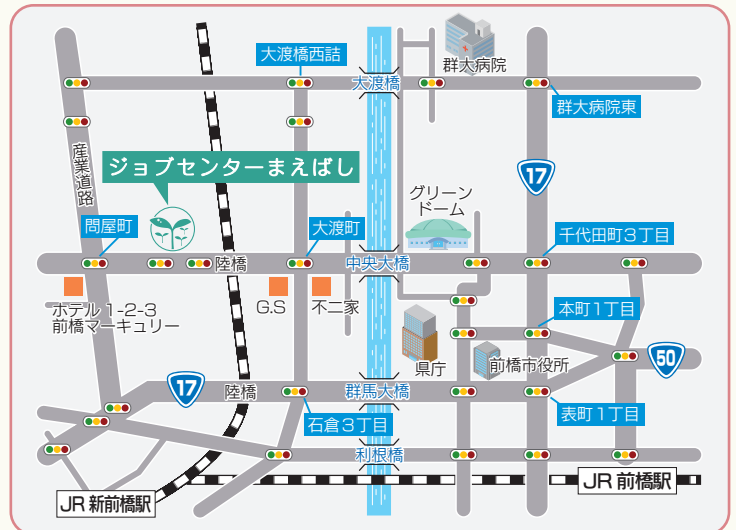

季節の

Flower Design

フラワーデザイン

花を愛で、暮らしに潤いを与えるフラワーデザインは、趣味の世界だけではなく、様々なシチュエーションで暮らしに役立つスキルです。アレンジや花束、リース、アートフラワーなどお友達へのプレゼントや、季節を感じる事ができる大人気の講座です。

講座のご案内

- ◆ 開催日 2024年5月21日(火)
7月23日(火)
9月24日(火)
- ◆ 時間 19:00～20:45
- ◆ 対象 概ね45歳位までの、在職中または求職中の方
- ◆ 定員 10名
- ◆ 参加費 2,500円(教材費込み/全1回)
- ◆ 申込 ジョブセンターのセミナー・講座カレンダーの申し込みフォームからも受付しております。

ジョブセンターまえばし 検索 <https://jobcenter-maebashi.com/>

ジョブセンターまえばし

P 無料駐車場70台完備。電車やバスでもお越しいただけます。

施設への
お問合せ

ジョブセンターまえばし

371-0854
群馬県前橋市大渡町2丁目3-15

【指定管理者】セントラルグループ共同企業体

セントラルサービス CSテクノ セントラルリリーフ