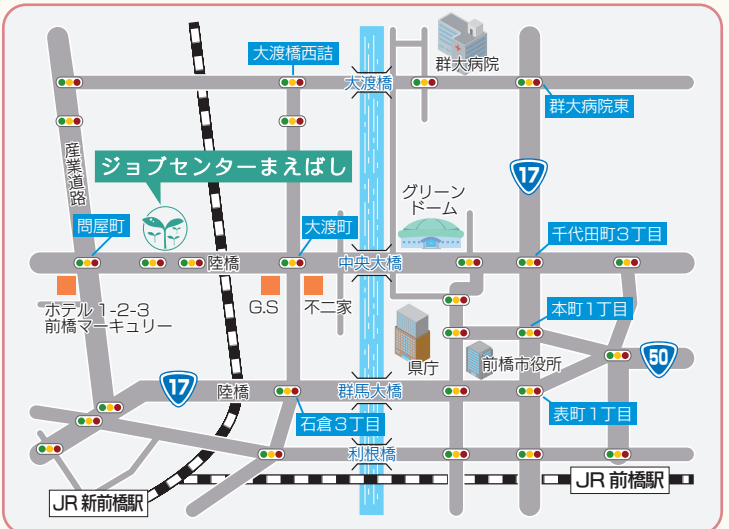

季節の

Flower Design

フラワーデザイン

花を愛で、暮らしに潤いを与えるフラワーデザインは、趣味の世界だけではなく、様々なシチュエーションで暮らしに役立つスキルです。アレンジや花束、リース、アートフラワーなどお友達へのプレゼントや、季節を感じることができる大人気の講座です。

講座のご案内

- ◆ 開催日 2023年 10月24日(火)
11月21日(火)
12月19日(火)
2024年 1月23日(火)
2月20日(火)
- ◆ 時間 19:00～20:45
- ◆ 対象 概ね45歳位までの、在職中または求職中の方
- ◆ 定員 10名
- ◆ 参加費 2,000円(教材費込み/全1回)
- ◆ 申込 ジョブセンターのセミナー・講座カレンダーの申し込みフォームからも受付しております。

ジョブセンターまえばし [検索 https://jobcenter-maebashi.com/](https://jobcenter-maebashi.com/)

ジョブセンターまえばし

P 無料駐車場70台完備。電車やバスでもお越しいただけます。

コロナ感染症対策に関するお願い

- ・体調がすぐれない場合や発熱がある方はご来所をご遠慮ください。
- ・新型コロナウイルスの影響により内容の変更や中止になる場合があります。