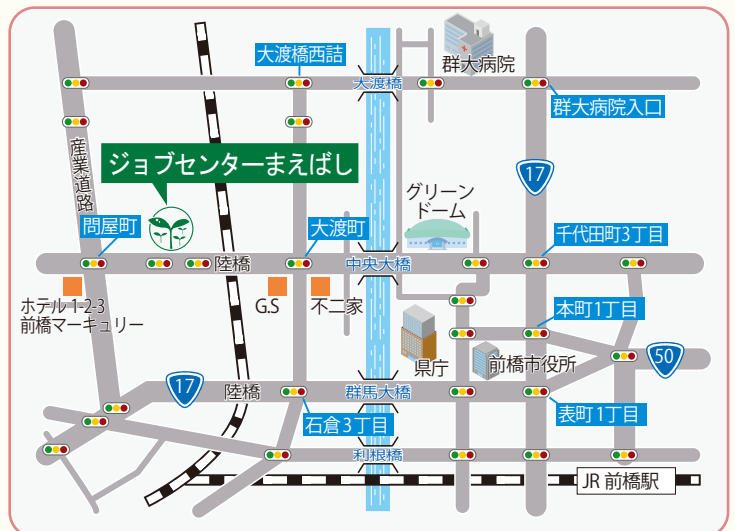

## 講座のご案内

- ◆ 日程 2022年9月27日(火)
- ◆ 時間 19:00～20:30
- ◆ 対象 概ね45歳位までの、在職中または求職中の方
- ◆ 定員 10名
- ◆ 参加費 2,000円(教材費込み)
- ◆ 申込 ジョブセンターのセミナー・講座カレンダーの申し込みフォームからも受付しております。

ジョブセンターまえばし 検索 <https://www.jobcenter-maebashi.com/>

### ジョブセンターまえばし

P 無料駐車場70台完備。電車やバスでもお越しいただけます。