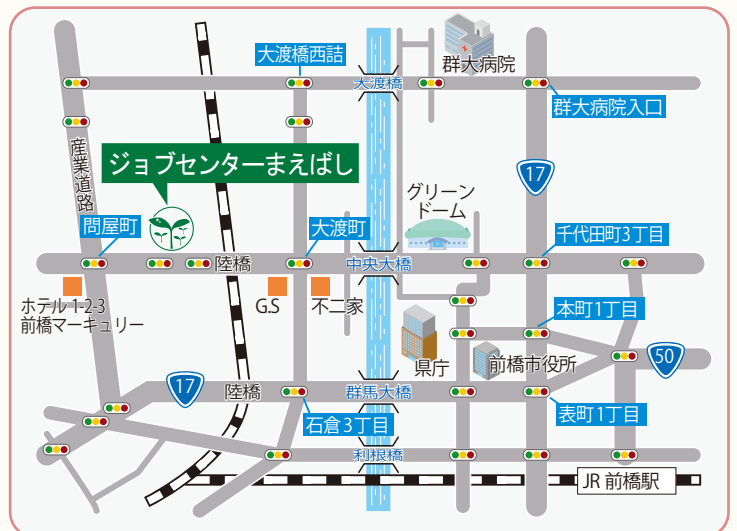

季節の

Flower Design

フラワーデザイン

花を愛で、暮らしに潤いを与えるフラワーデザインは、趣味の世界だけではなく、様々なシチュエーションで暮らしに役立つスキルです。アレンジや花束、リース、アートフラワーなどお友達へのプレゼントや、季節を感じる事ができる大人気の講座です。

講座のご案内

- ◆ 日程 2022年5月24日(火)
- ◆ 時間 19:00 ~ 20:30
- ◆ 対象 前橋市内で在職中、求職活動中の方
(概ね45歳未満まで)
- ◆ 定員 10名
- ◆ 参加費 3,000円(教材費込み)
- ◆ 申込 ジョブセンターのセミナー・講座カレンダーの申し込みフォームからも受付しております。

ジョブセンターまえばし 検索 <https://www.jobcenter-maebashi.com/>

ジョブセンター前橋

P 無料駐車場70台完備。電車やバスでもお越しいただけます。

コロナ感染症対策に関するお願い

- ・当日はマスク着用・手指消毒・検温にご協力ください。
- ・体調がすぐれない場合や発熱がある方はご来所をご遠慮ください。
- ・新型コロナウイルスの影響により内容の変更や中止をする場合があります。