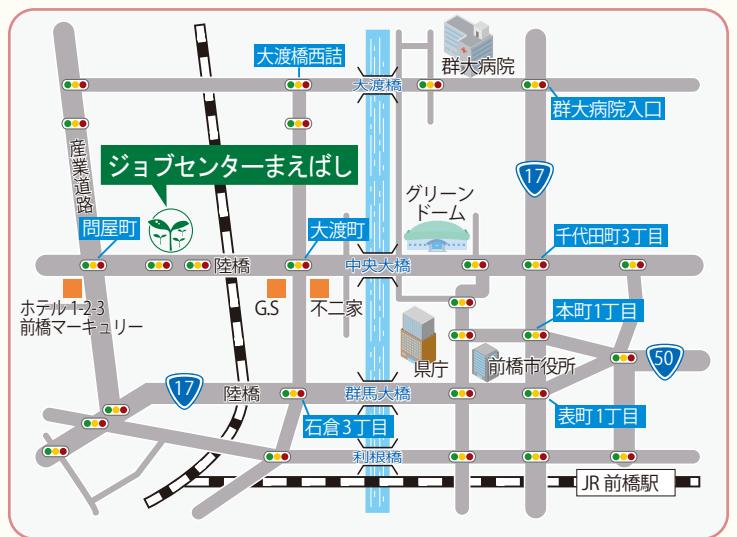

## 講座のご案内

- ◆ 日程 2022年8月23日(火)
- ◆ 時間 19:00～20:30
- ◆ 対象 概ね45歳位までの、現在在職中または求職中の方
- ◆ 定員 10名
- ◆ 参加費 2,000円(教材費込み)
- ◆ 申込 ジョブセンターのセミナー・講座カレンダーの申し込みフォームからも受付しております。

ジョブセンターまえばし 検索 <https://www.jobcenter-maebashi.com/>

### ジョブセンターまえばし

無料駐車場70台完備。電車やバスでもお越しいただけます。