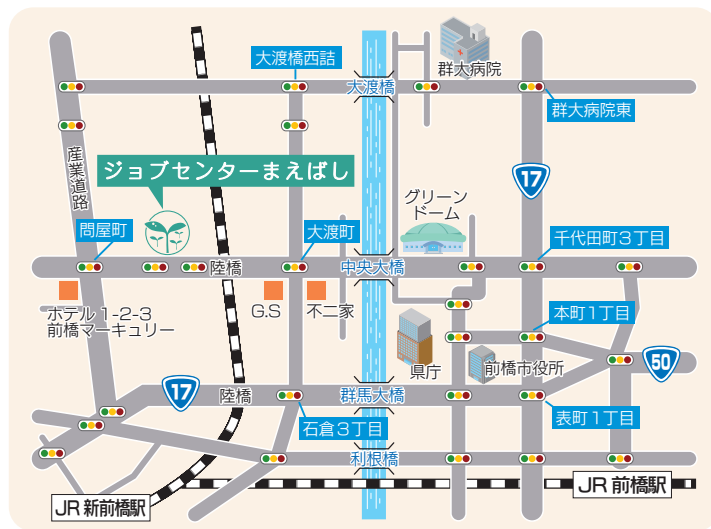

持ち物 ご自身が普段利用しているメイク道具を
お持ちください。

申込 ジョブセンターのセミナー・講座カレンダーの
申し込みフォームからも受付しております。

ジョブセンターまえばし 検索 <https://jobcenter-maebashi.com/>

ジョブセンターまえばし

P 無料駐車場70台完備。電車やバスでもお越しいただけます。

コロナ感染症対策に関するお願い

- ・当日はマスク着用・手指消毒・検温にご協力ください。
- ・体調がすぐれない場合や発熱がある方はご来所をご遠慮ください。
- ・新型コロナウイルスの影響により内容の変更や中止になる場合があります。