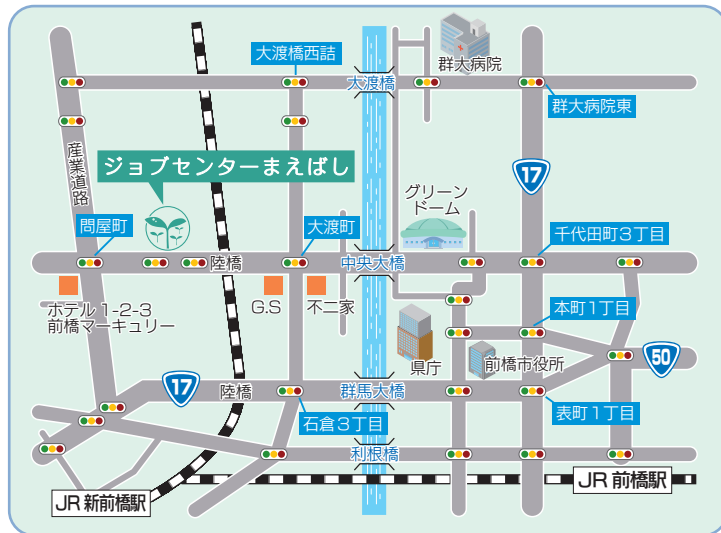

初心者向け全10回コースの講座です。

やさしい

英会話

海外旅行やドラマなどを、ネイティブで理解できると
楽しさも倍増です。

初めての方も多く、「もっと気軽に学びたい!」を和やか
な雰囲気でクラスの仲間たちと体験しながら学びます。

What's up?

講座のご案内

- ◆ 日程 2023年
5月10日～7月12日
までの毎週水曜日(全10回)
- ◆ 時間 19:00～20:45
- ◆ 対象 概ね45歳位までの、在職中または求職中の方
- ◆ 定員 8名
- ◆ 参加費 10,000円(全10回分)
※参加費は初日にお支払い頂きます。
※全日程に参加できない場合でもご返金は出来かねます。
- ◆ 申込 ジョブセンターのセミナー・講座カレンダーの
申し込みフォームからも受付しております。

ジョブセンターまえばし 検索 <https://jobcenter-maebashi.com/>

ジョブセンターまえばし

▶ 無料駐車場70台完備。電車やバスでもお越しいただけます。

コロナ感染症対策に関するお願い

- ・当日はマスク着用・手指消毒・検温にご協力ください。
- ・体調がすぐれない場合や発熱がある方はご来所をご遠慮ください。
- ・新型コロナウイルスの影響により内容の変更や中止になる場合があります。