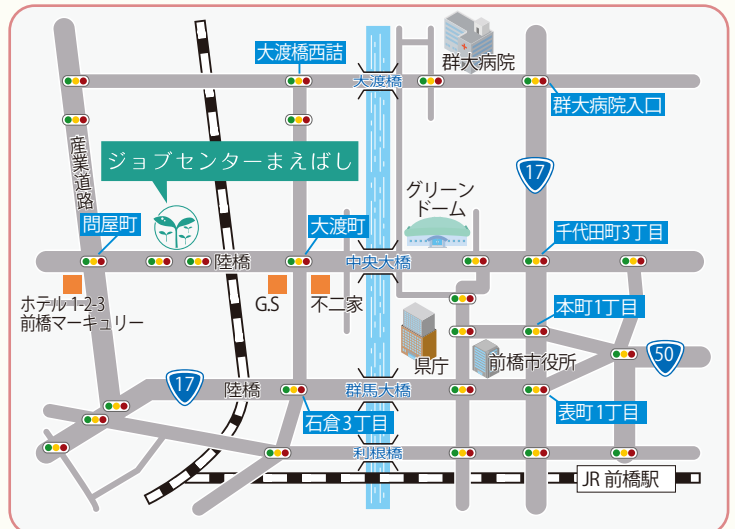

季節の

Flower Design

フラワーデザイン

花を愛で、暮らしに潤いを与えるフラワーデザインは、趣味の世界だけではなく、様々なシチュエーションで暮らしに役立つスキルです。アレンジや花束、リース、アートフラワーなどお友達へのプレゼントや、季節を感じる事ができる大人気の講座です。

講座のご案内

- ◆ 日程 2022年12月20日(火)
- ◆ 時間 19:00～20:30
- ◆ 対象 概ね45歳位までの、在職中または求職中の方
- ◆ 定員 10名
- ◆ 参加費 2,000円(教材費込み)
- ◆ 申込 ジョブセンターのセミナー・講座カレンダーの申し込みフォームからも受付しております。

ジョブセンターまえばし 検索 <https://www.jobcenter-maebashi.com/>

ジョブセンターまえばし

P 無料駐車場70台完備。電車やバスでもお越しいただけます。

コロナ感染症対策に関するお願い

- ・当日はマスク着用・手指消毒・検温にご協力ください。
- ・体調がすぐれない場合や発熱がある方はご来所をご遠慮ください。
- ・新型コロナウイルスの影響により内容の変更や中止をする場合があります。