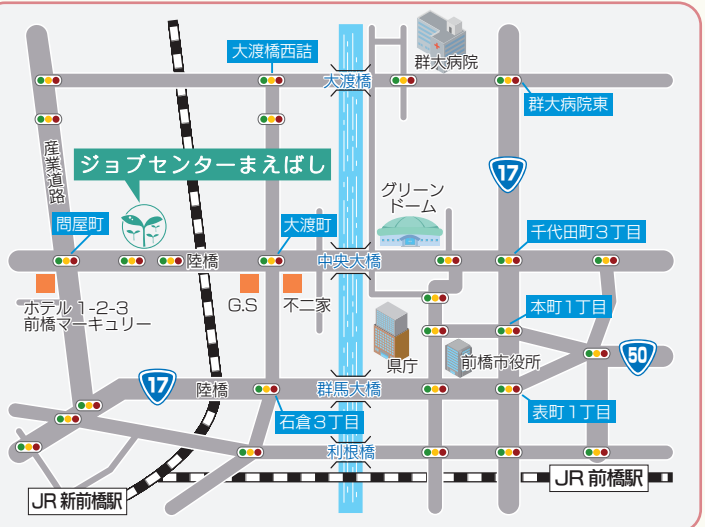

季節の

Flower Design

フラワーデザイン

花を愛で、暮らしに潤いを与えるフラワーデザインは、趣味の世界だけではなく、様々なシチュエーションで暮らしに役立つスキルです。アレンジや花束、リース、アートフラワーなどお友達へのプレゼントや、季節を感じる事ができる大人気の講座です。

講座のご案内

- ◆ 開催日 2023年5月23日(火)
6月20日(火)
7月18日(火)
- ◆ 時間 19:00～20:45
- ◆ 対象 概ね45歳位までの、在職中または求職中の方
- ◆ 定員 10名
- ◆ 参加費 2,000円(教材費込み/全1回)
- ◆ 申込 ジョブセンターのセミナー・講座カレンダーの申し込みフォームからも受付しております。

ジョブセンターまえばし 検索 <https://jobcenter-maebashi.com/>

ジョブセンターまえばし

P 無料駐車場70台完備。電車やバスでもお越しいただけます。

コロナ感染症対策に関するお願い

- ・当日はマスク着用・手指消毒・検温にご協力ください。
- ・体調がすぐれない場合や発熱がある方はご来所をご遠慮ください。
- ・新型コロナウイルスの影響により内容の変更や中止になる場合があります。